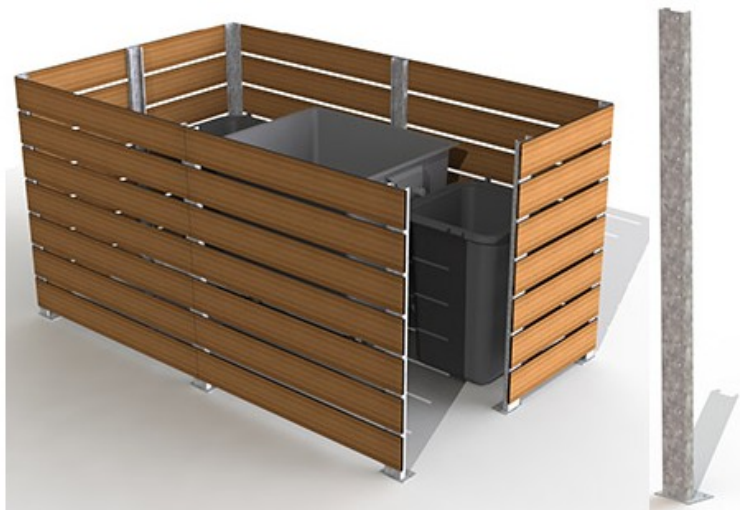

Poteau galva droit cache conteneur 7 lames H 157 cm

Type droit Nb.lames 7 Hauteur 1.57 M Poids 8kg

Référence: **440789**
Type conteneur: **abris**
Matière: **Compact**

Remises par quantité

Quantité	Prix HT	Prix TTC
1 à 10	83,00 €	83,00 €
11 à 20	78,00 €	78,00 €
21 et +	71,00 €	71,00 €